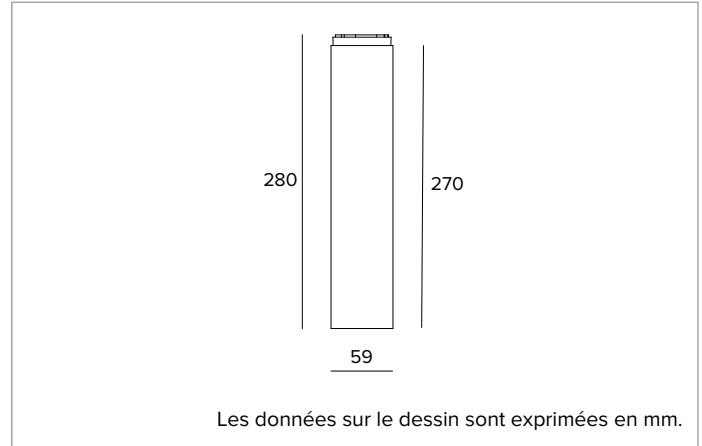

1T9777EL | LABEL 6 - Plafond**Appareil à monter au plafond, pour sources LED à emission directe alimenté par tension de reseau**

	4000K	H(m)	D(m)	Emax(lx)		
	Ra90		35°			
	Fixture Power	10W	1	0.63	2588	
	Source Flux	1321lm	2	1.26	647	
	Fixture Flux	967lm	3	1.89	288	
	Efficacy	101lm/W	4	2.51	162	
TS1980	Imax=1959cd/klm	Imax	2588cd	5	3.14	104

**SOURCE**

LED Chip on Board haute efficacité Ra90. 2700K-3500K en option.

La classe d'efficacité énergétique du produit : E**Puissance nominale : 8,3W****Flux nominal : 1321lm****Indice de rendu des couleurs : 90****Rf : 90****Rg : 98****CCT nominale : 4000K****Durée utile (L80/B10) : >50000h tq +25°C****CARACTÉRISTIQUES DE L'ÉCLAIRAGE**

Corps cylindrique en aluminium usiné obtenu par un procédé d'extrusion et revêtu d'une peinture en poudre.

Couleur et finition : Noir profond**Dimensions : D=59mm****Poids : 0,7Kg****Degré de protection : IP20****CARACTÉRISTIQUES ÉLECTRIQUES**